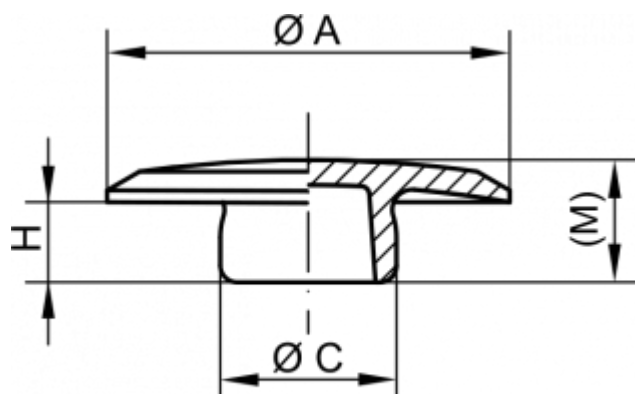

Varenummer: 59GPN340SW10

Beskrivelse: KLEE Dækflange GPN340 SW10 - Ø 24

Mål

A = 24

C = 10.5

H = 5

M = 7.3