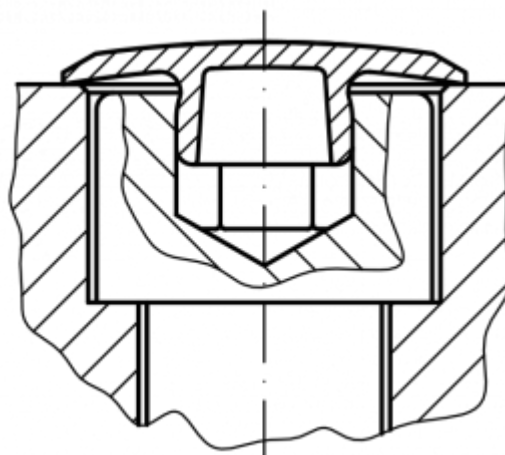

Varenummer: 59GPN340SW10

Beskrivelse: KLEE Dækflange GPN340 SW10 - Ø 24

Mål

A = 24

C = 10.5

H = 5

M = 7.3